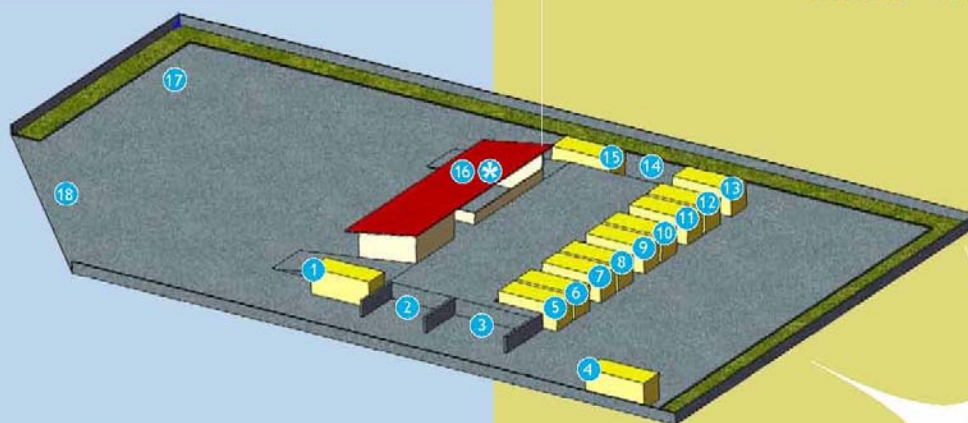

Legenda:

1 Cassone vetro lastre	7 Cassone lattine	13 Cassone macerie
2 Piazzola per ferro	8 Cassone vetro bottiglie	14 Piazzola polistirolo
3 Piazzola per verde	9 Cassone ingombranti	15 Cassone frigoriferi
4 Cassone terra spazzamento	10 Cassone ingombranti	16 Deposito rifiuti urbani pericolosi
5 Cassone legno	11 Cassone cartone	17 Parcheggio
6 Cassone plastica	12 Cassone carta	18 Entrata/uscita

nel mese di Aprile 2007
verrà distribuita la
guida, a partire dal
mese di Maggio 2007, non sarà
possibile accedere in
Piattaforma