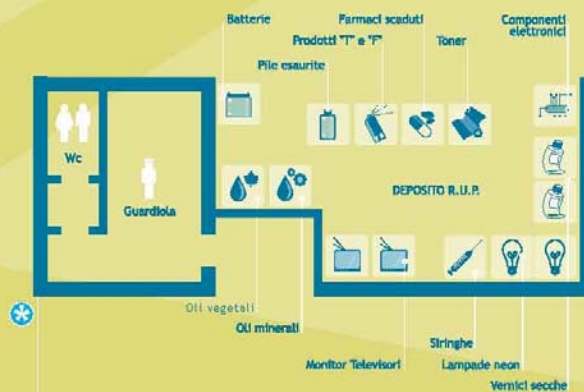

Legenda:

1 Cassone vetro lastre	7 Cassone lattine	13 Cassone macerie
2 Piazzola per ferro	8 Cassone vetro bottiglie	14 Piazzola polistirolo
3 Piazzola per verde	9 Cassone ingombranti	15 Cassone frigoriferi
4 Cassone terra spazzamento	10 Cassone ingombranti	16 Deposito rifiuti urbani pericolosi
5 Cassone legno	11 Cassone cartone	17 Parcheggio
6 Cassone plastica	12 Cassone carta	18 Entrata/uscita

nel mese di Aprile 2007
verrà distribuita la
guida, a partire dal
mese di Maggio 2007, non sarà
possibile accedere in
Piattaforma